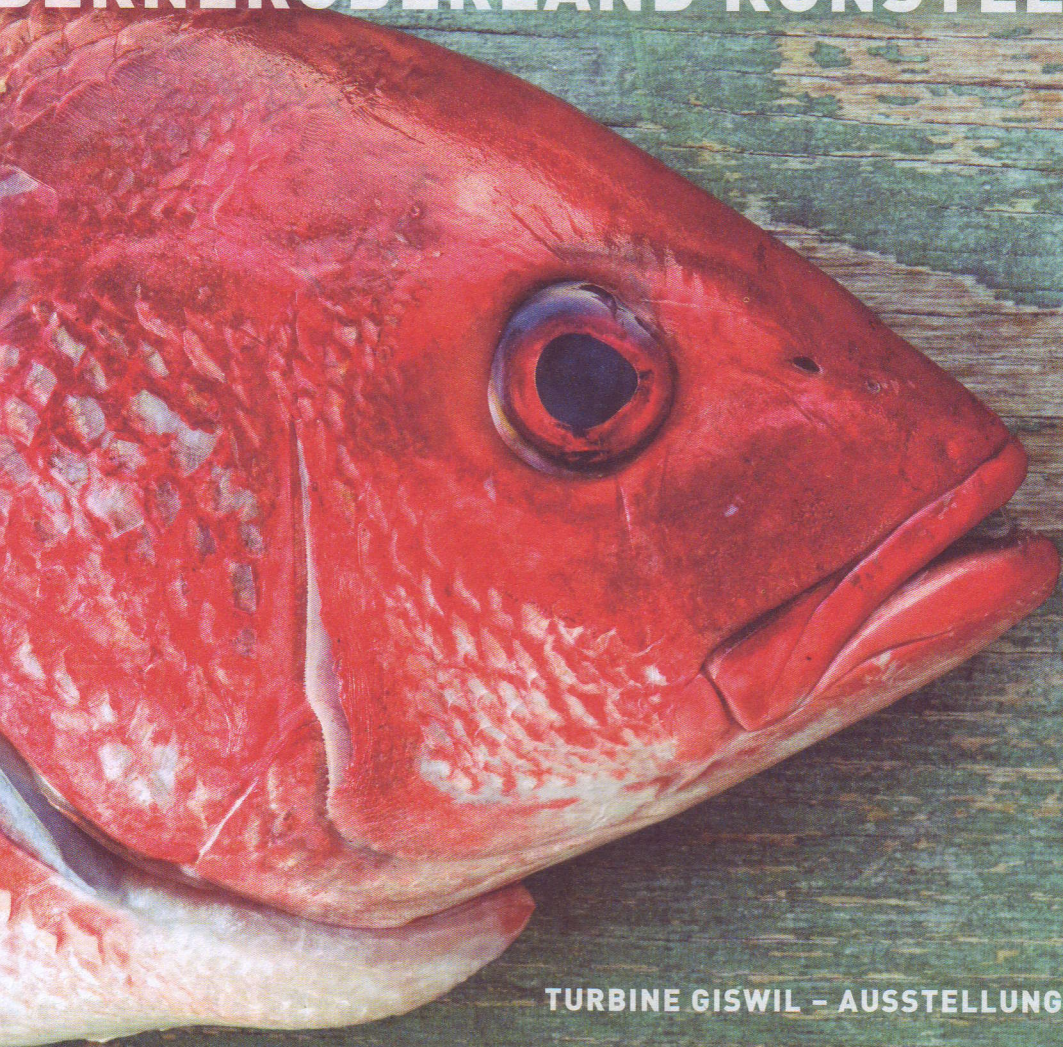

# BLAUSEE

BERNER OBERLAND KÜNSTLER

TURBINE GISWIL - AUSSTELLUNG

SO 3. APRIL - SO 1. MAI 2011

VERNISSAGE SA 2. APRIL 16 - 19 UHR

OFFEN: SA 14 - 20 UHR / SO 11 - 17 UHR

KARFREITAG 11 - 17 UHR / OSTERMONTAG 14 - 20 UHR